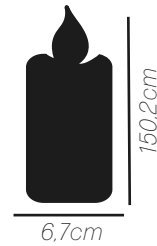

## LUMINO VOTIVO LED

Batterie incluse

Batterie 2AA incluse  
Plastica

LEM/V181: **90 giorni di luce**  
LEM/V182: **120 giorni di luce**

5 pezzi	10 pezzi	30 pezzi
€ 1,80	€ 1,50	€ 1,30

\*prezzi netti