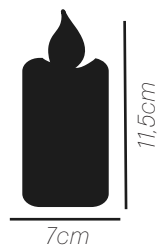

## LUMINO VOTIVO

Batterie non incluse

Batterie 2C non incluse

Plastica

**Riutilizzabile**

5 pezzi	10 pezzi	30 pezzi
€ 1,90	€ 1,70	€ 1,50

\*prezzi netti

**LEM/V160**