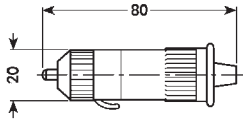

- Corpo: termoplastico antiurto
- Contatti: ottone nichelato a saldare
- Fusibile: 5A
- Confezione: 5pz

Art. ACC/166