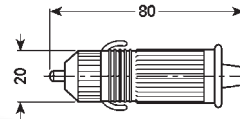

- Corpo: termoplastico antiurto
- Contatti: ottone nichelato a saldare
- Fusibile: 5A
- Confezione: 5pz

Art. ACC/165