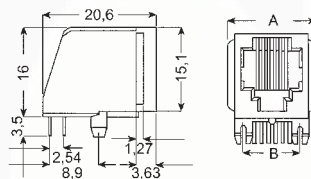

- Contatti: bronzo fosforoso
- Presa modulare: 8 posizioni - 8 contatti
- Confezione: 5 pz