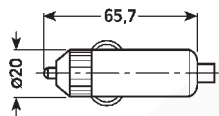

Art. ACC/163