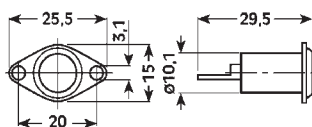

- Corpo: ferro nichelato
- Contatti: a saldare
- Confezione: 5pz

Art. PAUT/161