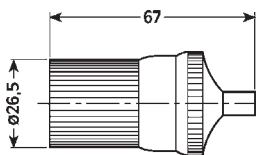

- Corpo: termoplastico
- Contatti: ottone nichelato a saldare
- Confezione: 5pz

Art. ACC/167