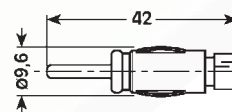

Art. SAUT/160