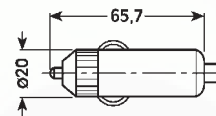

Art. ACC/168