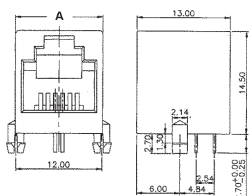

- Corpo: policarbonato
- Contatti: bronzo fosforoso
- Confezione: 10 pz