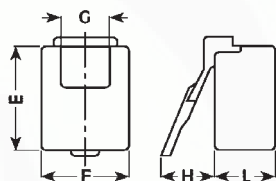

PRESE TELEFONICHE MODULARI A CRIMPARRE